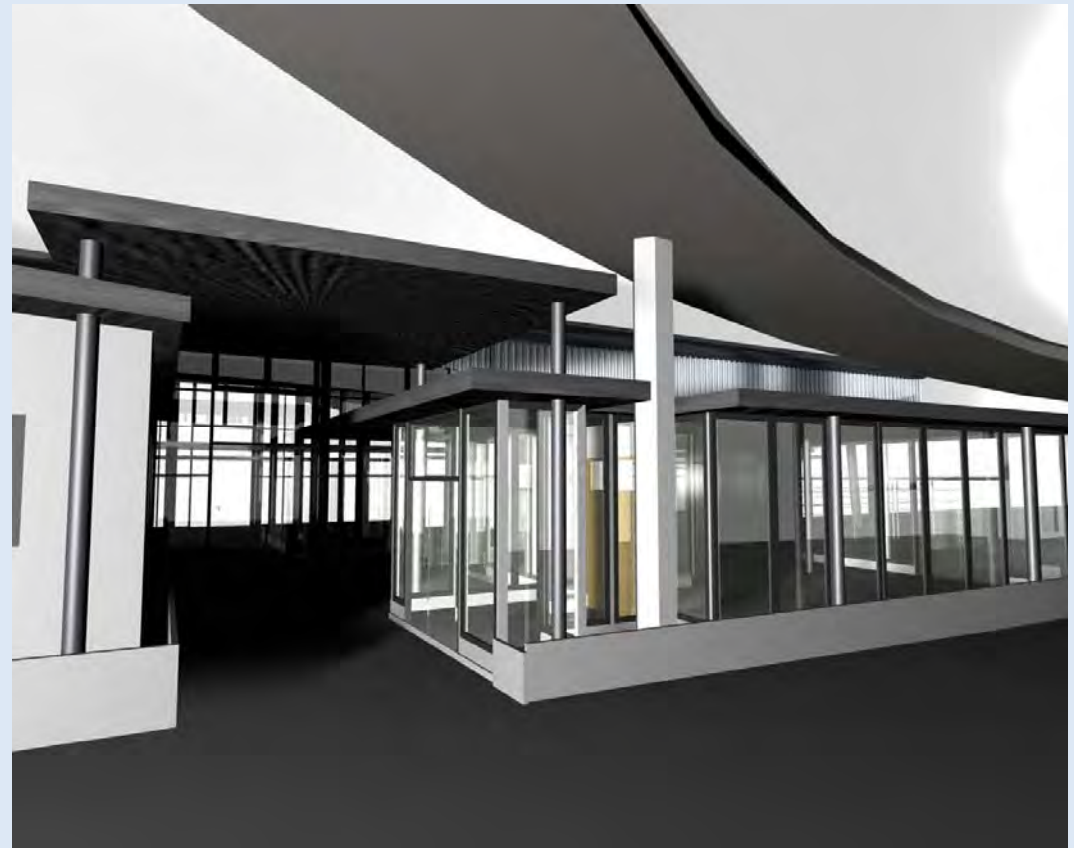

Informationen zum Eventraum der Kölner Seilbahn GmbH

Veranstalten Sie Ihre
Feier mit der Familie
oder Ihrem
Freundeskreis bei der
Kölner Seilbahn nach
dem Motto.....

Köln schwebend
genießen... und
anschließend ein
Kölsch genießen

Der Raum ist 45m² groß.

Er bietet Platz für ca.

- stehend (60 Personen)
- Stehtische
(12 Stehtische, 48 Personen)
- Stuhlreihen (48 verkettete
Stühle, 48 Personen)

KVB Rheinseilbahn 48 PAX Stehtische
© Professional Media GmbH 05.2009

KVB Rheinseilbahn 48 PAX Stuhlreihen
© Professional Media GmbH 05.2009

Sonstige Ausstattung

- Einbauküche (inkl. Kühlschrank und Geschirrspüler, Senseo-Kaffeautomat, Warmwasserbereiter)
- regelbare Beleuchtung
- 6 Stehtische mit Barhocker
- 6 Bankettische mit Klappstühlen

Sonstige Ausstattung

- 2 Bierzelt-Garnituren
(mit Tischwäsche und Hussen geben Sie Ihrer Veranstaltung einen persönlichen Charme)
- Terrasse,
die direkt an die Grünanlage grenzt
sowie ein teilüberdachter Innenhof