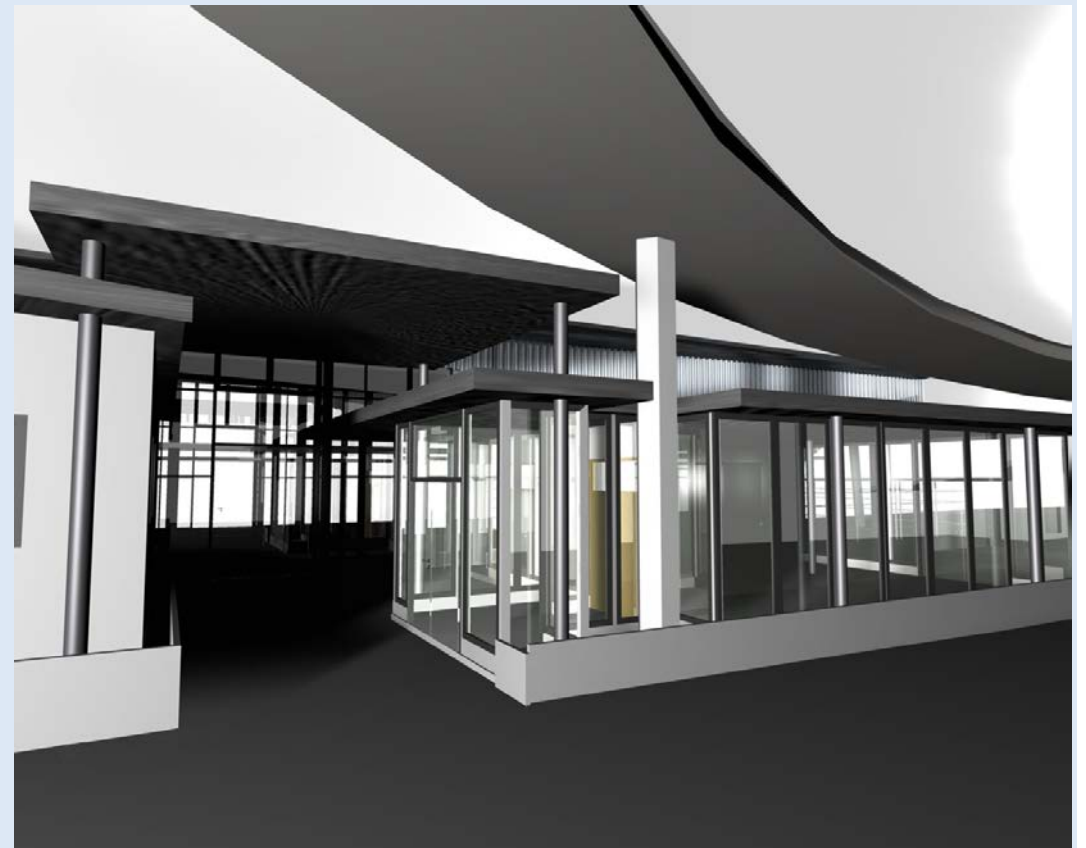

Informationen zum Eventraum der Kölner Seilbahn GmbH

Veranstalten Sie Ihre
Feier mit der Familie
oder Ihrem
Freundeskreis bei der
Kölner Seilbahn nach
dem Motto.....

Köln schwebend
genießen... und
anschließend ein
Kölsch genießen

Der Raum ist 45m² groß.

Er bietet Platz für ca.

- stehend (80 Personen)
- Stehtische
(12 Stehtische, 48 Personen)
- Stuhlreihen (48 verkettete
Stühle, 48 Personen)

KVB Rheinseilbahn 48 PAX Stehtische
© Professional Media GmbH 05.2009

KVB Rheinseilbahn 48 PAX Stuhlreihen
© Professional Media GmbH 05.2009

Sonstige Ausstattung

- Einbauküche (inkl. Kühlschrank und Geschirrspüler, Senseo-Kaffeautomat)
- regelbare Beleuchtung
- 6 Stehtische mit Barhocker
(gegen Erstattung der Reinigungskosten können auch entsprechende Hussen - 5blau, 1gelb - bereitgestellt werden)
- 6 Bankettische mit 32 Klappstühlen