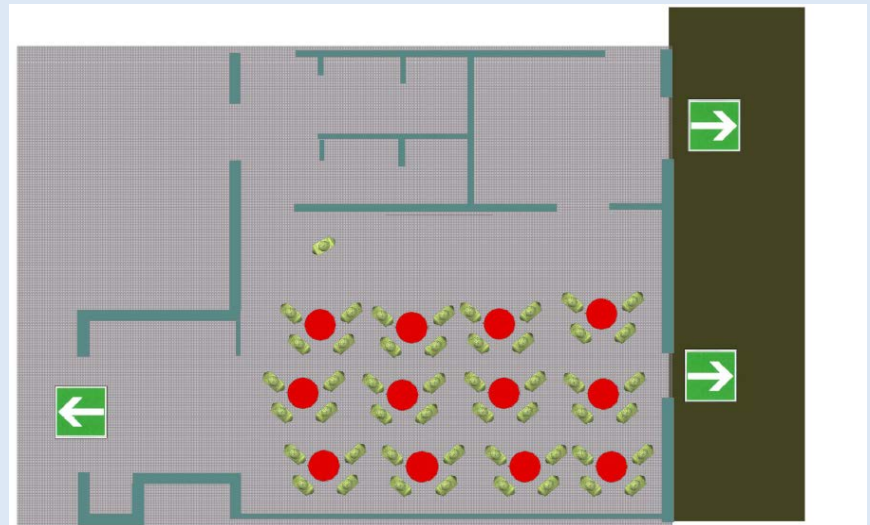

Der Raum ist 45m² groß.

Er bietet Platz für ca.

- stehend (80 Personen)
- Stehtische
(12 Stehtische, 48 Personen)
- Stuhlreihen (48 verkettete
Stühle, 48 Personen)

KVB Rheinseilbahn 48 PAX Stehtische
© Professional Media GmbH 05.2009