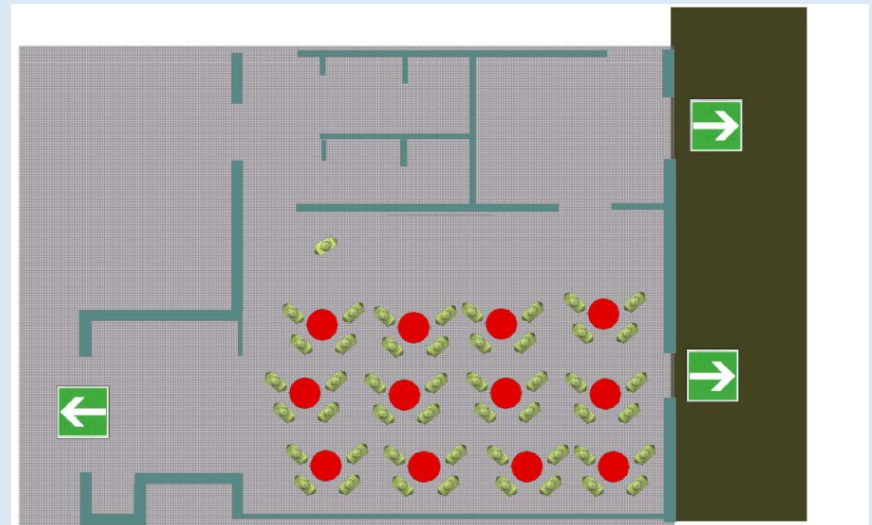

Der Raum ist 45m<sup>2</sup> groß.

Er bietet Platz für ca.

- stehend (80 Personen)
- Stehtische  
(12 Stehtische, 48 Personen)
- Stuhlreihen (48 verkettete  
Stühle, 48 Personen)

KVB Rheinseilbahn 48 PAX Stehtische  
© Professional Media GmbH 05.2009