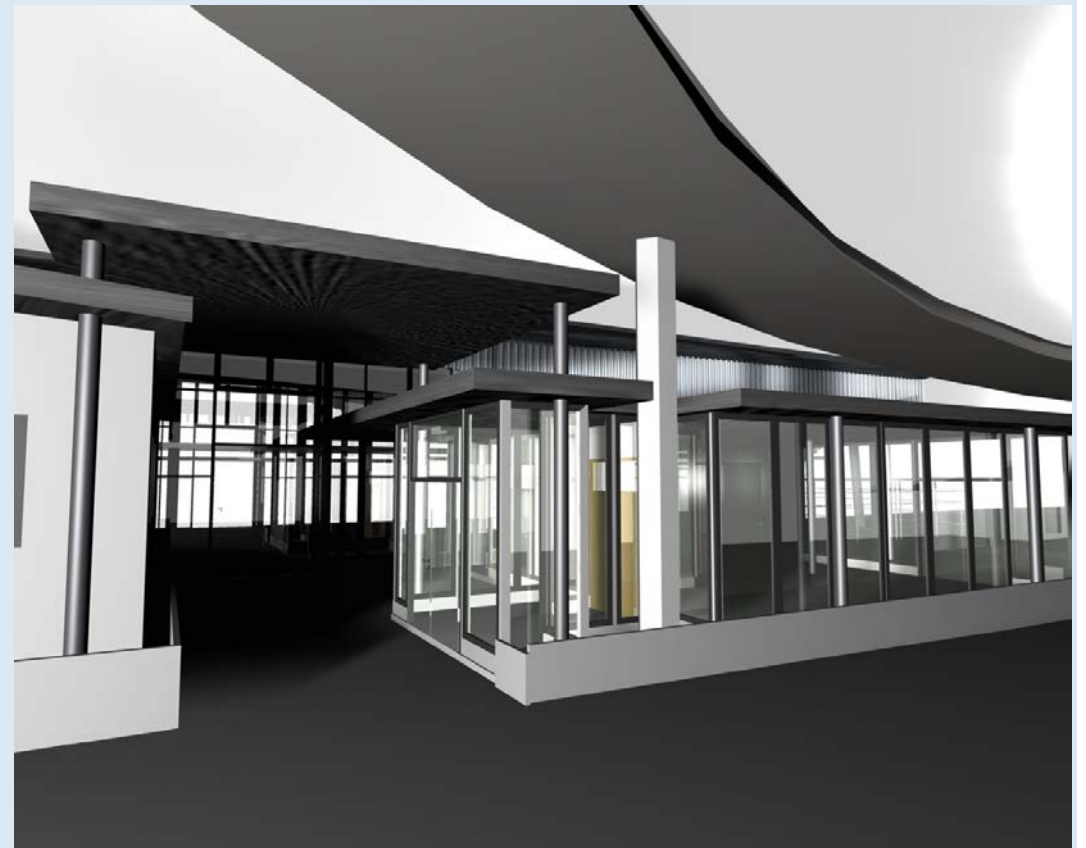

# Informationen zum Eventraum der Kölner Seilbahn GmbH

Veranstalten Sie Ihre  
Feier mit der Familie  
oder Ihrem  
Freundeskreis bei der  
Kölner Seilbahn nach  
dem Motto.....

Köln schwebend  
genießen... und  
anschließend ein  
Kölsch genießen

Der Raum ist 45m<sup>2</sup> groß.

Er bietet Platz für ca.

- stehend (80 Personen)
- Stehtische  
(12 Stehtische, 48 Personen)
- Stuhlreihen (48 verkettete  
Stühle, 48 Personen)

KVB Rheinseilbahn 48 PAX Stehtische  
© Professional Media GmbH 05.2009

## Sonstige Ausstattung

- 2 Bierzelt-Garnituren  
(mit Tischwäsche und Hussen geben Sie Ihrer Veranstaltung einen persönlichen Charme)
- Terrasse,  
die direkt an die Grünanlage grenzt  
sowie ein teilüberdachter Innenhof